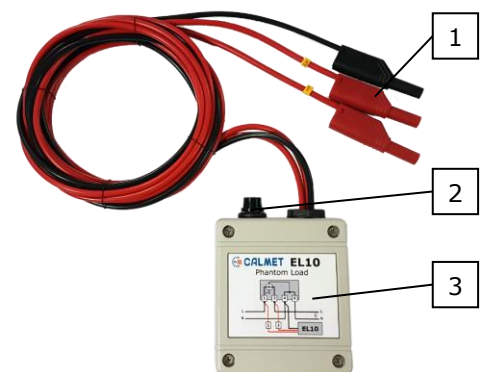

Krótką instrukcją obsługi

1. 1 - przewody zasilania EL10 (przewód czerwony z oznaczeniem 1 i przewód czarny) oraz wyjście prądu (przewody czerwone)
2. 2 - gniazdo bezpiecznika
3. 3 - schemat przyłączenia do licznika

Parametry techniczne

Prąd wyjściowy	do 5A ¹⁾
Kąt przesunięcia fazowego prądu wyjściowego względem napięcia zasilania	0°
Częstotliwość	50/60Hz jak napięcia zasilania
THD prądu	Jak w napięciu zasilania
Zasilanie	85...253V / 45...65Hz / 5VA
Bezpiecznik	FF 6,3A 250V, 5x20mm
Temperatura otoczenia	-10...+50°C zakres użytkowania -20...+60°C zakres transportu
Wymiary i waga	80 / 105 / 40mm i 0,6kg
Kategoria pomiarowa	300V CAT III wg EN 61010-1
Stopień ochrony obudowy	IP40 wg EN 60529

¹⁾ Wartość prądu zależy od napięcia zasilania oraz rezystancji obciążenia wyjścia prądu

Skład kompletu wymuszalnika EL10 obejmuje:

- wymuszalnik EL10,
- bezpiecznik FF6,3A 250V, 5x20 (5szt.),
- instrukcję obsługi,
- kartę gwarancyjną.

Calmet sp. z o.o.
ul. Kukułcza 18, 65-472 Zielona Góra
Tel. +48 68 324 04 56 Fax +48 68 324 04 57
E-mail: mail@calmet.com.pl Internet: http://www.calmet.com.pl