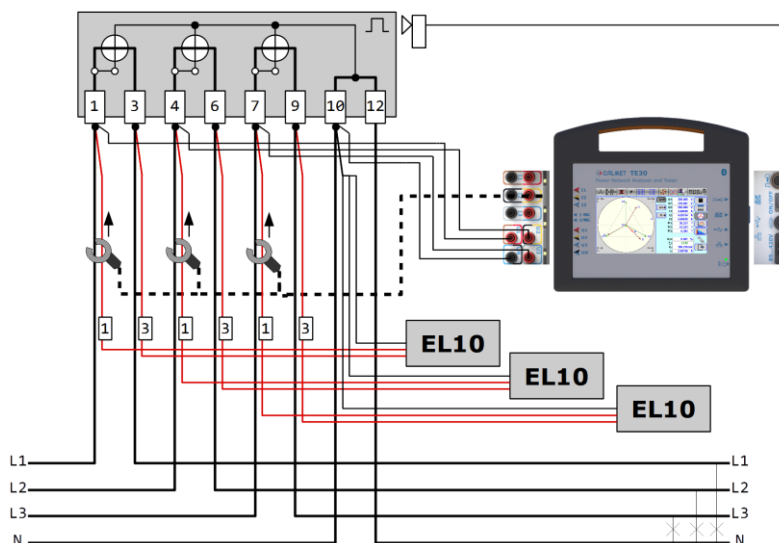

Układ do testowania liczników

Układ do testowania na obiekcie trójfazowych liczników energii z wymuszalnikami EL10 i testerem TE30